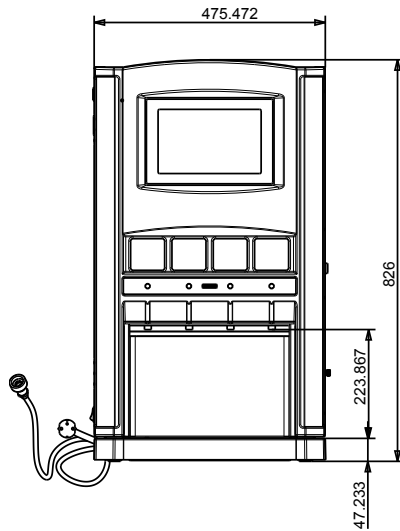

Potenza installata max:

0.33 kW

Informazioni chiave

Dimensioni esterne,
larghezza:

475 mm

Dimensioni esterne,
profondità:

600 mm

Dimensioni esterne, altezza:

820 mm

Peso netto:

50 kg

Sostenibilità

Tipo di refrigerante:

R134a

Fronte

Lato