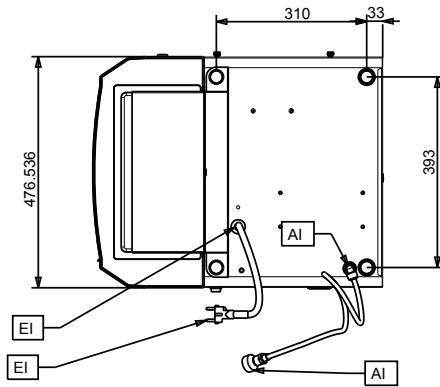

Other

Elettrico

Tensione di alimentazione:

560029 (FJUICE)

220-230 V/1 ph/50/60 Hz

Potenza installata max:

0.33 kW

Informazioni chiave

Dimensioni esterne,
larghezza:

475 mm

Dimensioni esterne,
profondità:

600 mm

Dimensioni esterne, altezza:

820 mm

Peso netto:

50 kg

Sostenibilità

Tipo di refrigerante:

R134a

Fronte

Lato